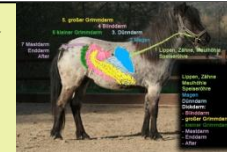

Basispass Pferdekunde

Freizeitreitabzeichen Bronze
oder Reitabzeichen Bronze

Rittbegleiter

Freizeitreitabzeichen Silber

Sachkunde

Überarbeitung im
Mai 2012 Ressort
Breitensport

Wanderrittführer IPZV

Natur und Ausritte auf Islandpferden sind Ihre Leidenschaft!
Sie möchten gerne geschult und sicher eine Gruppe im Gelände führen?
Dann haben wir auch hier für Sie einen Ausbildungsweg unter Berücksichtigung vieler Belange geschaffen.