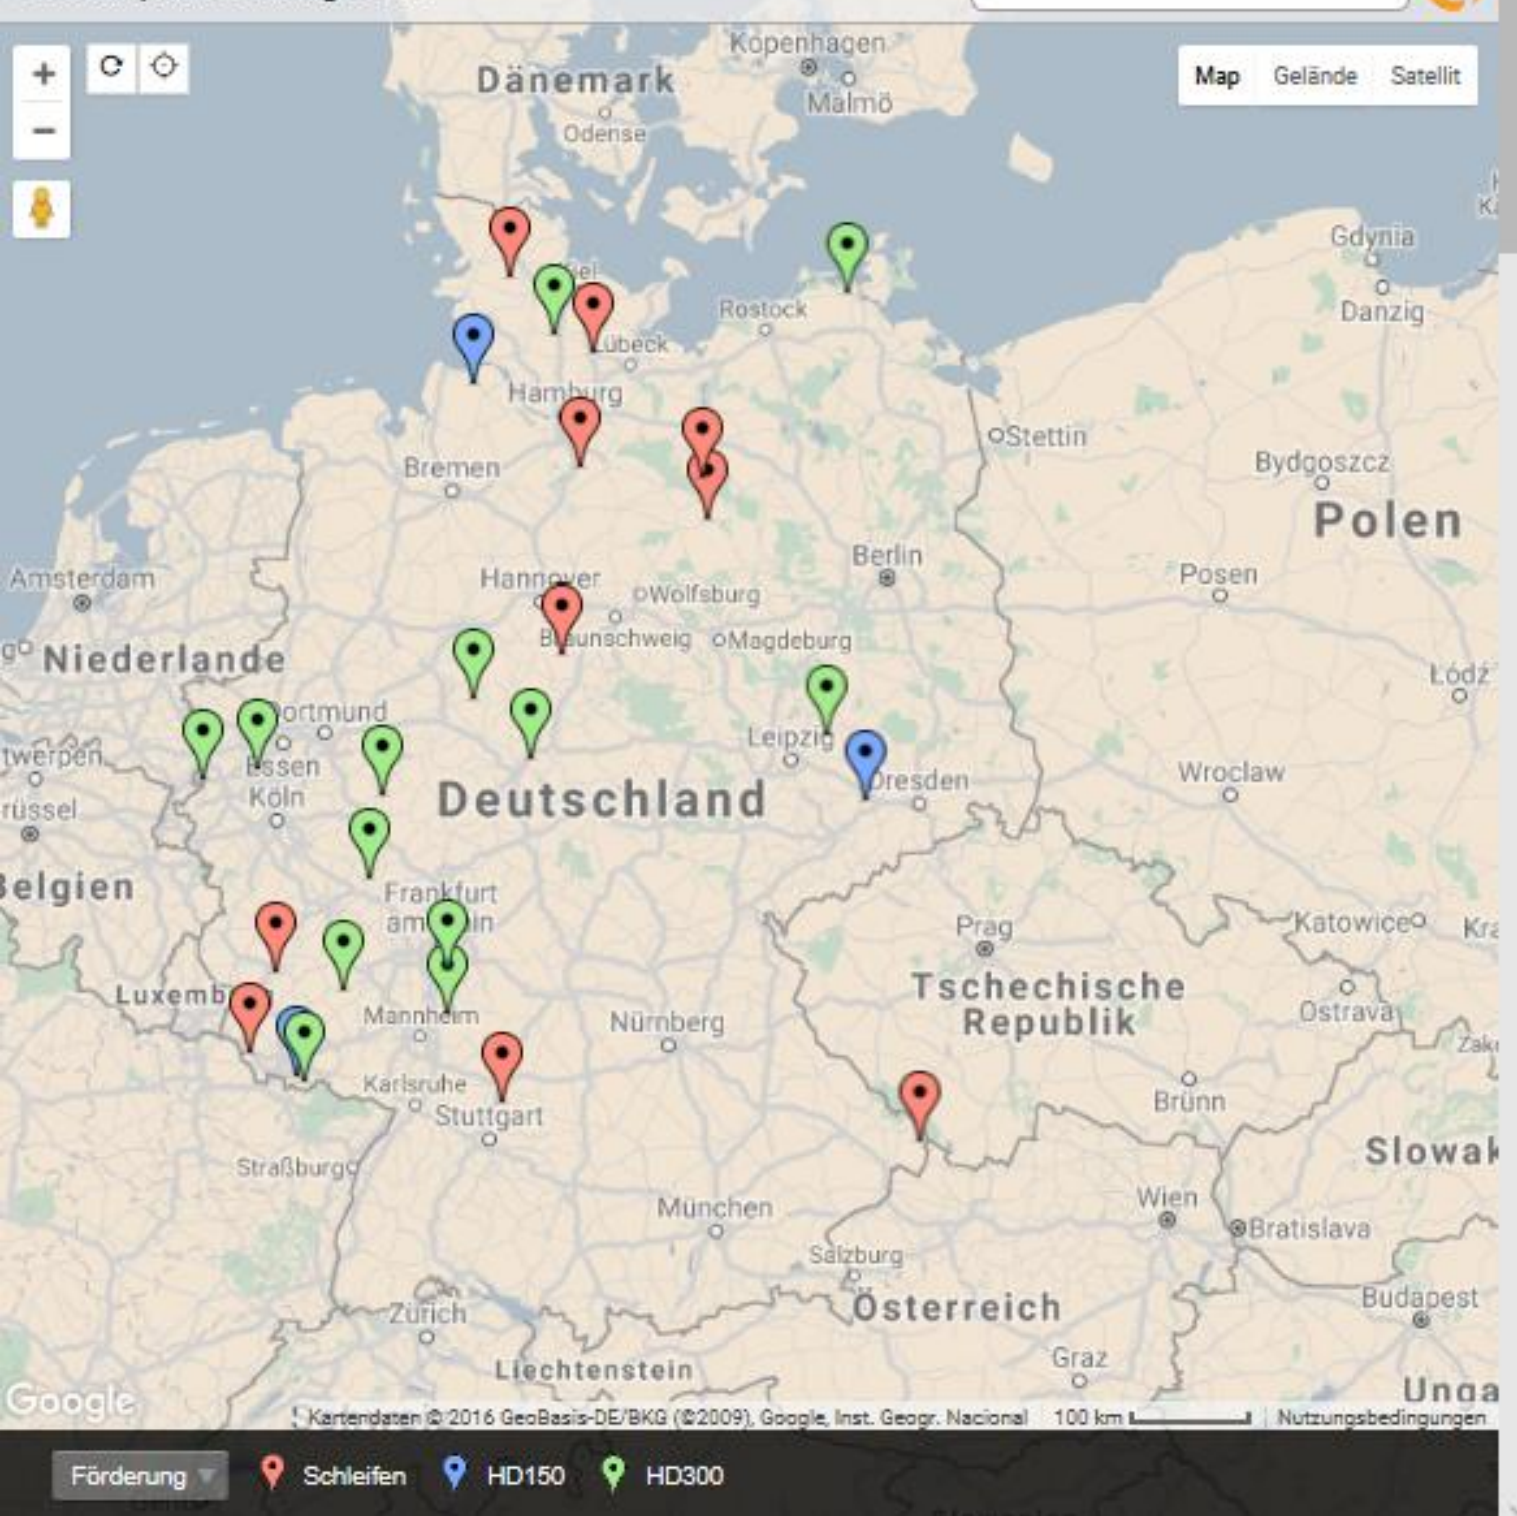

Jahresrückblick 2016 - Ressort Breitensport -

Dr. Christian Eckert
IPZV e.V.
Ressortleiter Breitensport
<mailto:freizeit@ipzv.de>

Hestadagar

- Förderung wurde fortgeführt
- 2015 24 Veranstaltungen
- 2016 26 Veranstaltungen

Breitensport- förderung

- Räumliche Verteilung
- 2015
- 2016

Breitensport- förderung

- 2016
- Hestadagar
- Schleifen

ISI-Trec

- Theoriefragebogen auf Niveau Freizeitreitabzeichen
- Orientierungsritt über 15-25 km nach Karte
- Töltprüfung (T7/T8) und/oder Trail
- Innerhalb eines Tages machbar aber auch als Zweitagesveranstaltung
- Jeder wird für sich gewertet aber Gruppen von 2-3 Reitern starten gemeinsam
- 2016 7 Veranstaltungen

IPZV Wanderreiten

- Neue Broschüre veröffentlicht
- WRC: 70 Ritte gemäß Kalender
- Rückmeldungen von 58 Ritten liegen vor Stand 2.11.16
- Wanderreitwochen im Frühling und Herbst

WRC-Termine

- 2016
- IPZV-Kalender

Stafettenritt 2017

- Raster steht
- Ellund Sonntag 02.07.17
- Elbfähre 12.07.17
- Verden 20.07.17
- Haar Samstag 29.07.17

Quelle Google maps

Arbeit im Fachausschuss

- WRC-Ritte
- Sleipnirerungen
- Reglements
- DIP-Artikel
- Hestadagarförderung
- Wanderreitwoche
- ISI-Trec
- Betriebszertifizierung
- Vorbereitung WM Stafettenritt
- Reiten mit Handicap