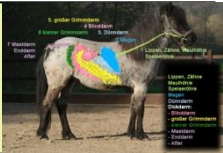

Basispass Pferdekunde

Freizeitreitabzeichen Bronze

IPZV-Geländerittführer

Freizeitreitabzeichen Silber

Stand: 01.01.2015

Sachkundenachweis

IPZV-Wanderrittführer

Natur und Ausritte auf Islandpferden sind Ihre Leidenschaft!
Sie möchten gerne geschult und sicher eine Gruppe im Gelände führen?
Dann haben wir auch hier für Sie einen Ausbildungsweg unter Berücksichtigung vieler Belange geschaffen.